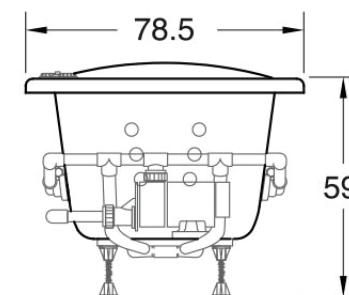

Spinning

151.5 x 78.5 x 47 cm

Accesorios

- 1 Botón neumático *
- 2 Controles de aire *
- 4 Sensajets *
- 13 Jets rotatorios *
- 1 Desagüe
- 1 Rebosadero
- Faldón frontal
- 1 Motobomba de 13.5 amps.

hidromasaje

* Acabado blanco, marfil y cromo

Medidas

Especificaciones

Usuarios: 1

Peso de la bañera: 36 kg

Peso con agua: 258 kg

Volumen mínimo para operar: 130 lt