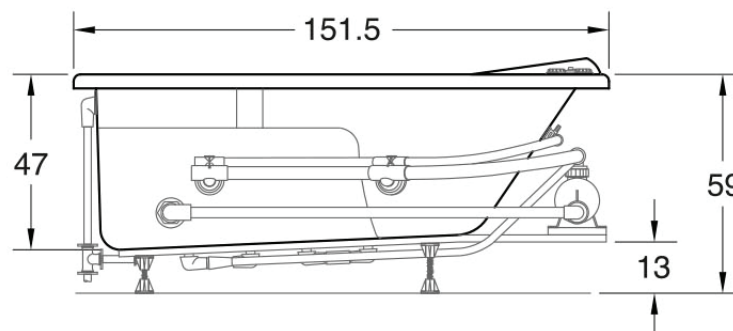

Spinning

151.5 x 78.5 x 47 cm

Accesorios

- 1 Botón neumático *
- 2 Controles de aire *
- 4 Sensajets *
- 13 Jets rotatorios *
- 1 Desagüe
- 1 Rebosadero
- Faldón frontal
- 1 Motobomba de 13.5 amps.

hidromasaje

* Acabado blanco, marfil y cromo

Medidas

Especificaciones

Usuarios: 1

Peso de la bañera: 36 kg

Peso con agua: 258 kg

Volumen mínimo para operar: 130 lt