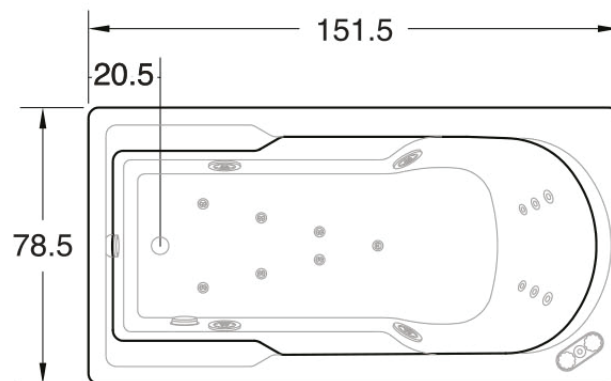

Spinning

151.5 x 78.5 x 47 cm

Accesorios

- 1 Botón neumático *
- 2 Controles de aire *
- 4 Sensajets *
- 13 Jets rotatorios *
- 1 Desagüe
- 1 Rebosadero
- Faldón frontal
- 1 Motobomba de 13.5 amps.

hidromasaje

* Acabado blanco, marfil y cromo

Medidas

Especificaciones

Usuarios: 1

Peso de la bañera: 36 kg

Peso con agua: 258 kg

Volumen mínimo para operar: 130 lt